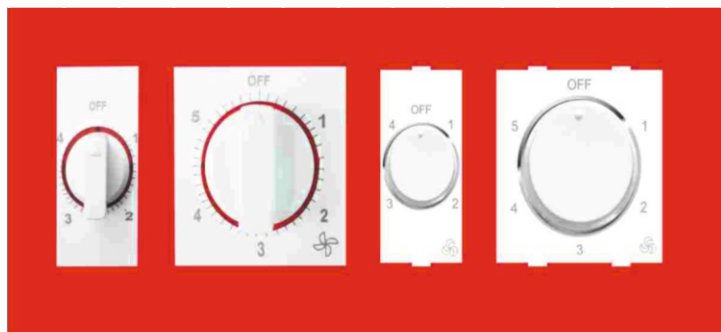

CODE	ITEM NAME - FAN REGULATORS	Rate WHITE	Rate CHROME & BLACK	Pkg.
SE1045	4 Step Regulator	324	363	20
SE1046	5 Step Regulator	341	382	10
SE1047	4 Step Regulator MATKA	324	363	20
SE1048	5 Step Regulator MATKA	341	382	10