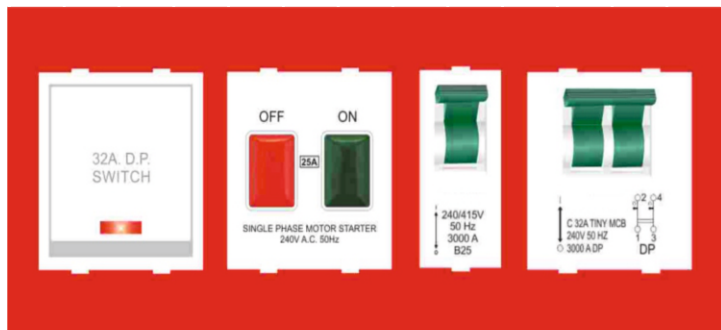

CODE	ITEM NAME - SUPPORTING MODULES	Rate WHITE	Rate CHROME & BLACK	Pkg.
SE1049	32 A. D.P. Switch	446	499	20
SE1050	25 A. Motor Starter	465	521	10
SE1051	6 A. - 32 A. SP MCB	257	287	10
SE1052	6 A. - 32 A. DP MCB	533	597	10