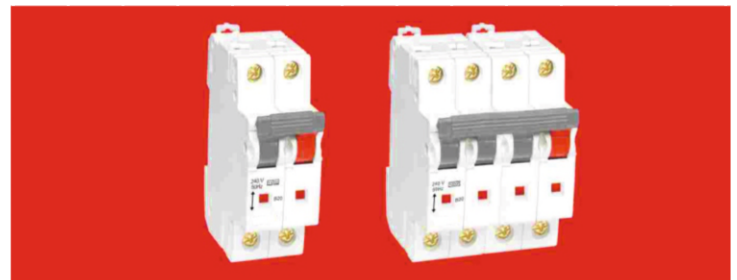

CODE	ITEM NAME	SPN / TPN MCB	Rate	Pkg.
SE1313	6 A. - 32 A. SPN MCB		348	06
SE1314	40 A. SPN MCB		614	06
SE1315	63 A. SPN MCB		689	06
SE1316	6A. - 32 A. TPN MCB		1064	03
SE1317	40A. TPN MCB		1369	03
SE1318	63A. TPN MCB		1601	03